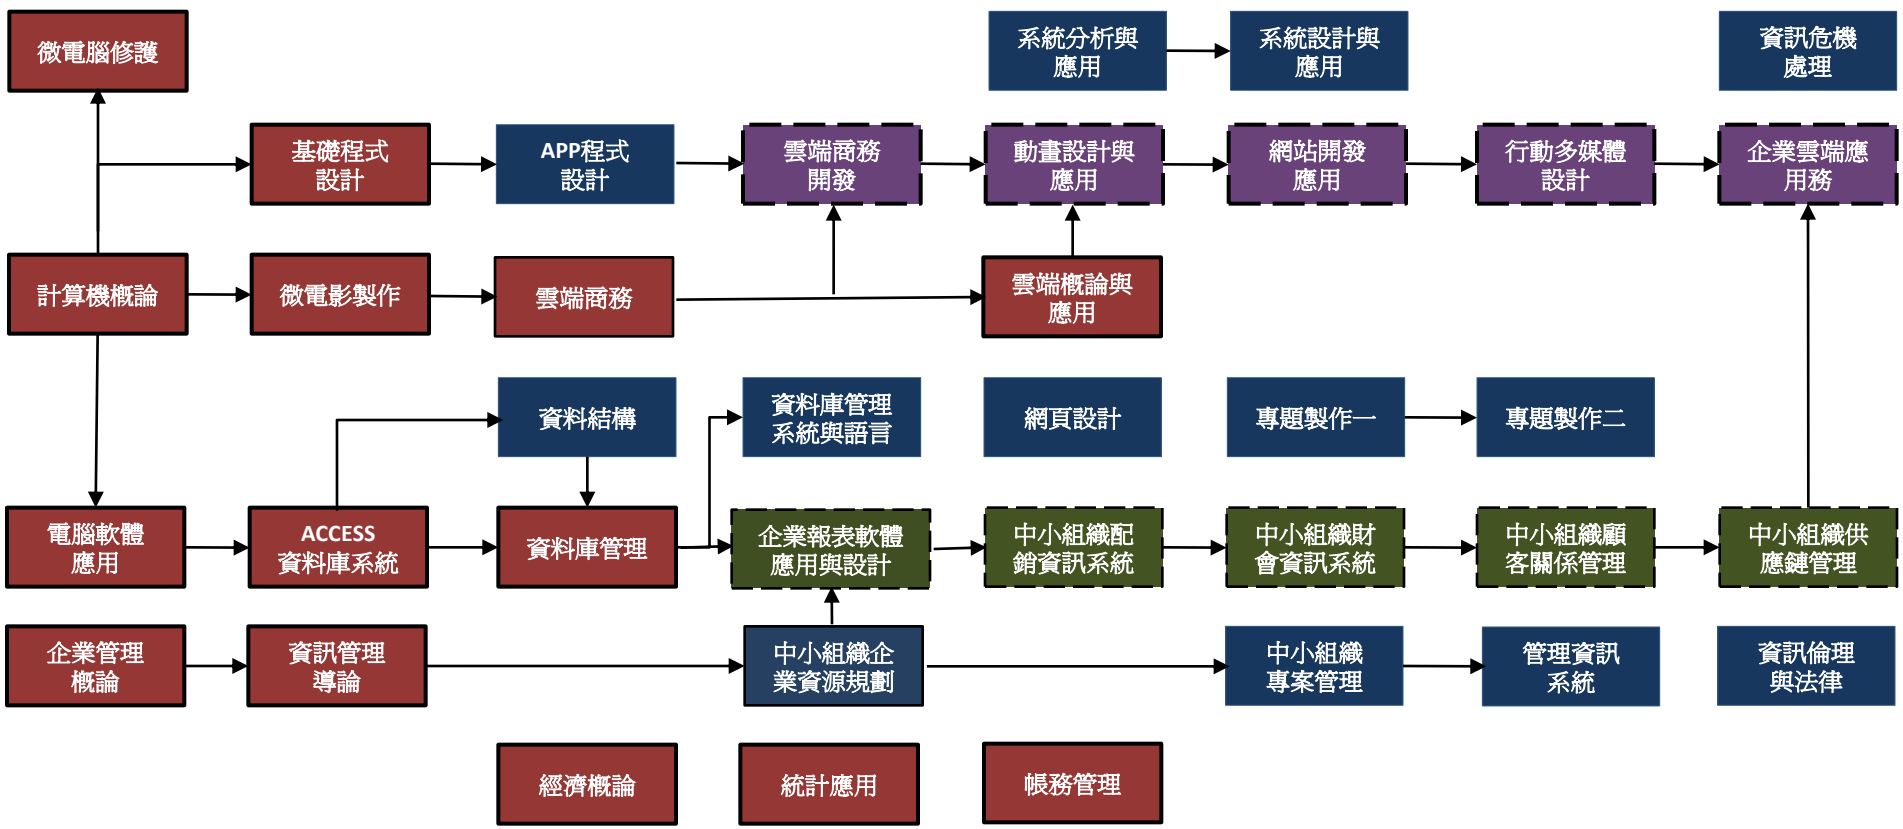

日四技101級課程模組地圖

日四技102級課程模組地圖

日四技103級課程模組地圖

一上 一下 二上 二下 三上 三下 四上 四下

| | | | |
|------|------|---------------|---------------|
| 基礎課程 | 進階課程 | 企業系統應用與管理模組課程 | 雲端媒體建置與發展模組課程 |
|------|------|---------------|---------------|

日四技104級課程模組地圖