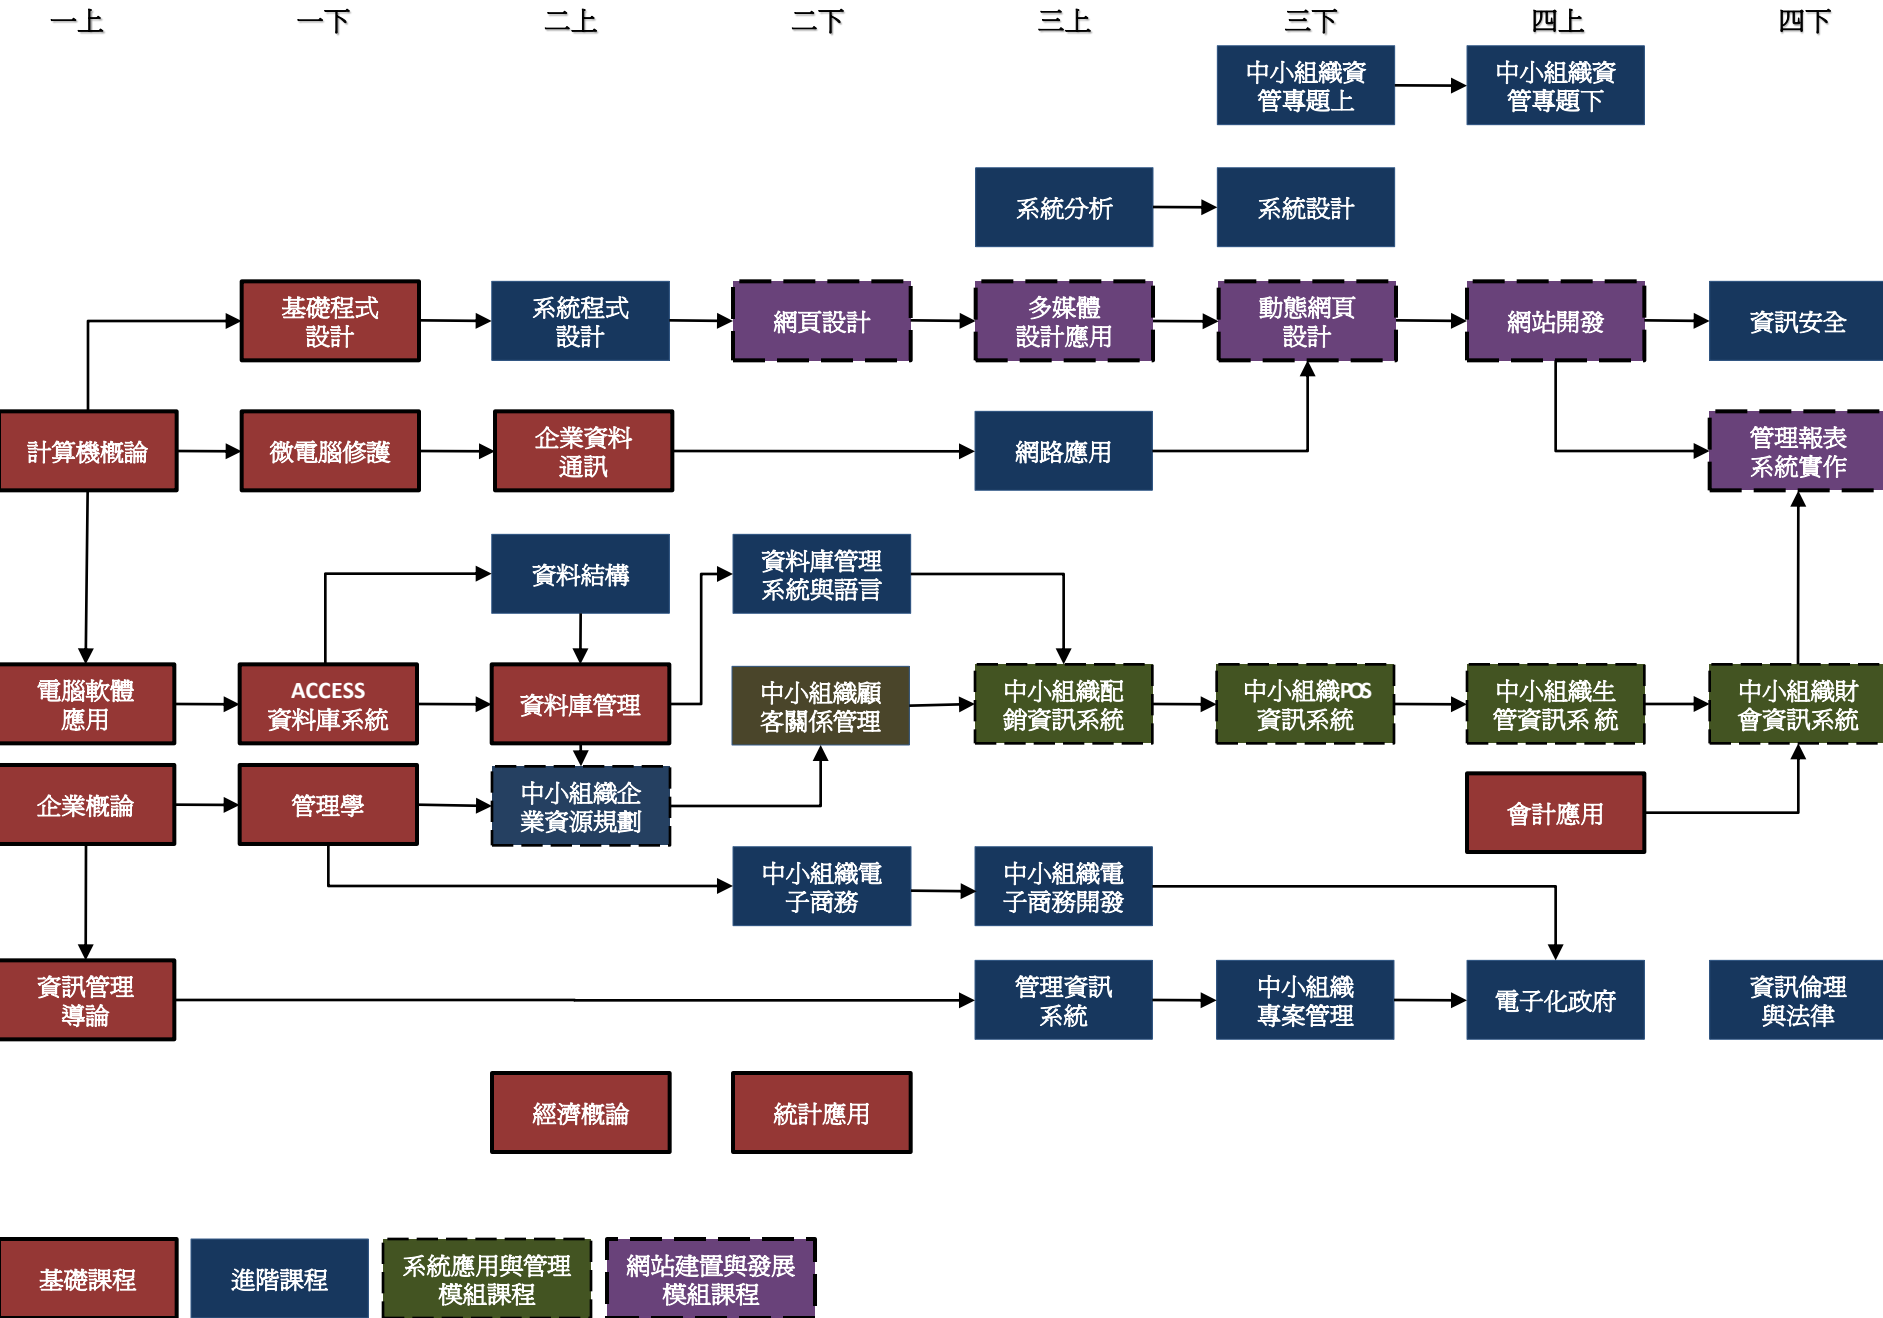

日四技101級課程模組地圖

日四技102級課程模組地圖

日四技103級課程模組地圖

一上 一下 二上 二下 三上 三下 四上 四下

| | | | |
|------|------|---------------|---------------|
| 基礎課程 | 進階課程 | 企業系統應用與管理模組課程 | 雲端媒體建置與發展模組課程 |
|------|------|---------------|---------------|

日四技104級課程模組地圖