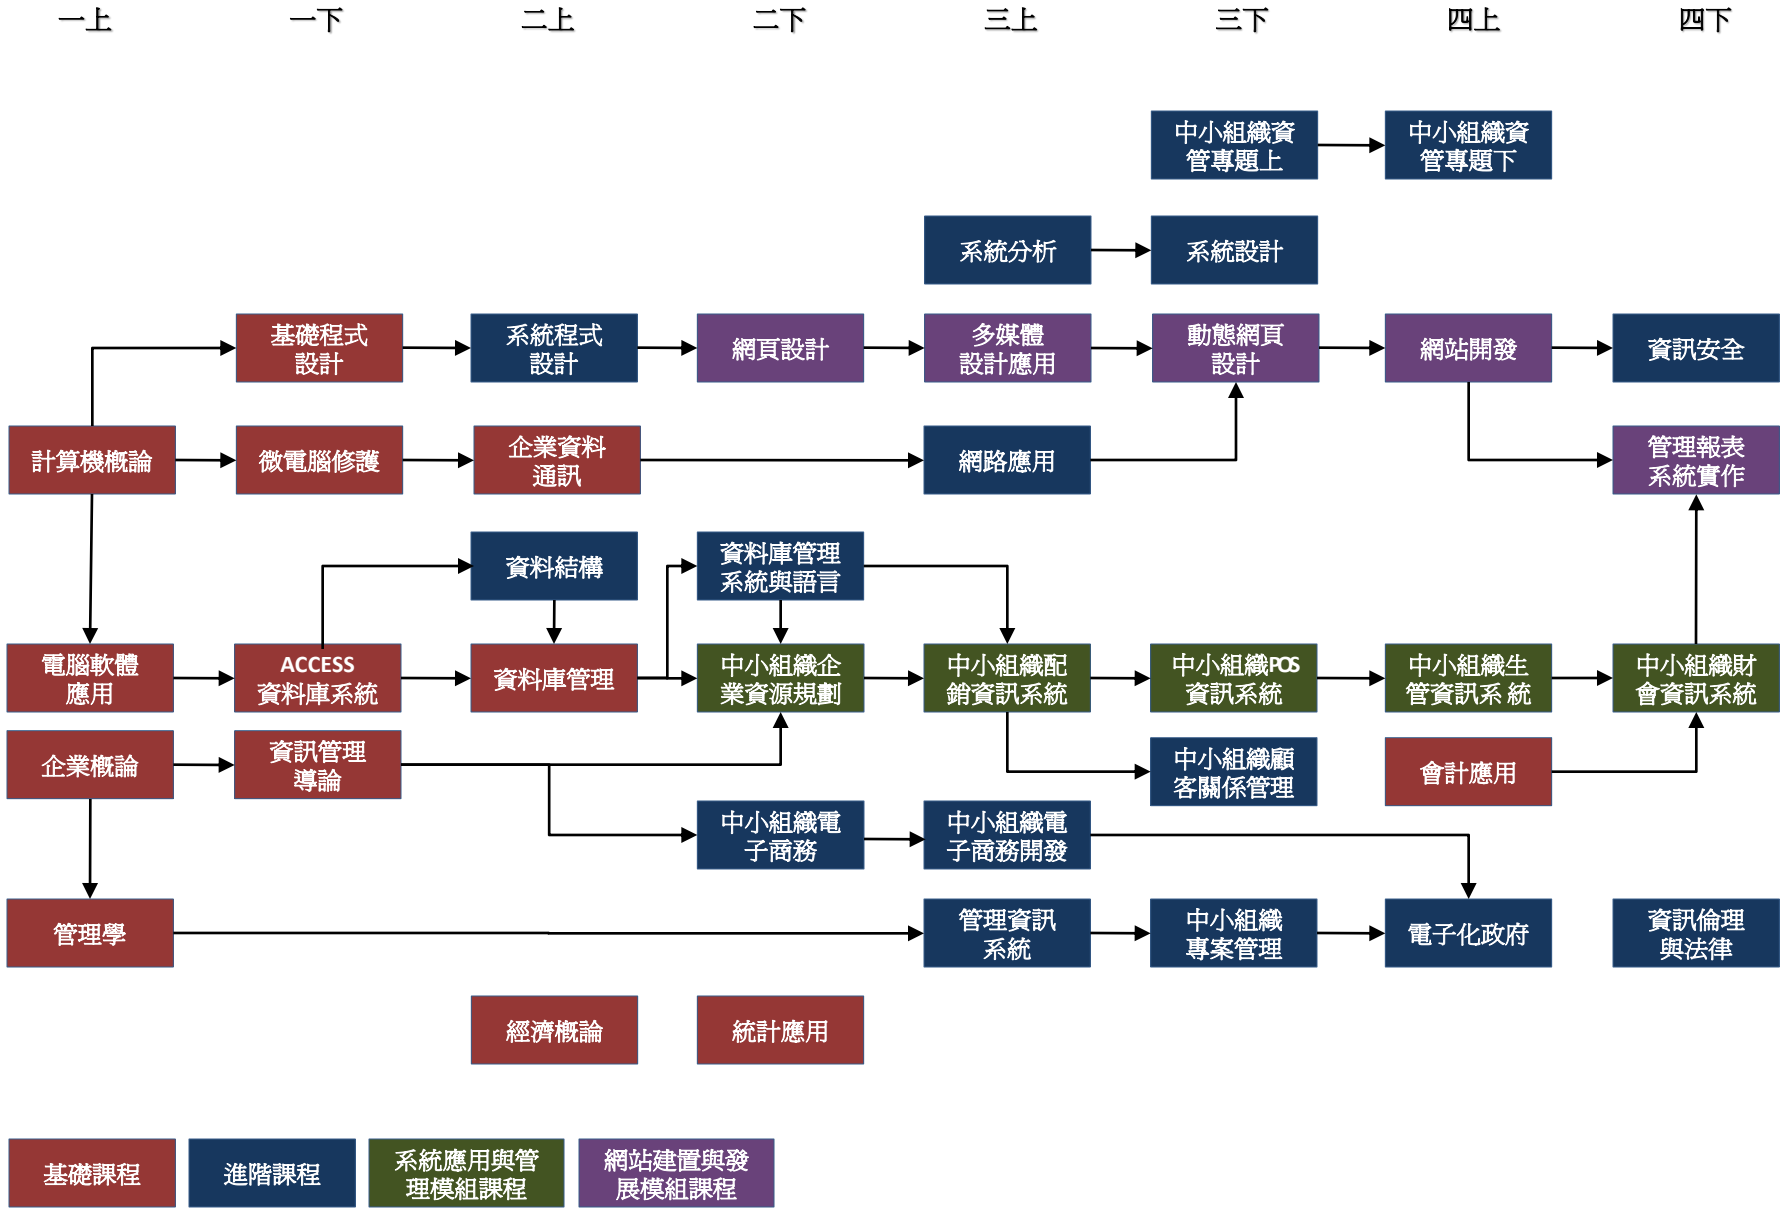

日四技101級課程模組地圖

日四技102級課程模組地圖

日四技103級課程模組地圖

一上 一下 二上 二下 三上 三下 四上 四下

| | | | |
|------|------|---------------|---------------|
| 基礎課程 | 進階課程 | 企業系統應用與管理模組課程 | 雲端媒體建置與發展模組課程 |
|------|------|---------------|---------------|

日四技104級課程模組地圖